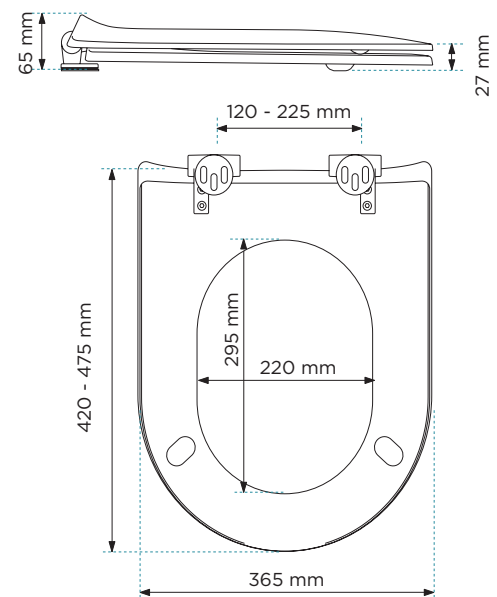

RÉF : ABTV-XXXX

CARACTÉRISTIQUES TECHNIQUES

- Abattant de WC en bois réticulé® avec couvercle
- Charnières à descente assistée déclinables en métal chromé
- Certifié NF
- Garantie 10 ans, peinture polyuréthane bi-composant
- Double avec couvercle : 3 Kg
- Angle d'ouverture 180°
- Fixations par platine excentrique, vis et capot inox
- Adapté aux cuvettes GRIFFON (*Pour autre correspondance, nous consulter*)
- Disponible en couleur selon catalogue ou RAL à la demande

INSTALLATION

- Vissage par le dessus sur 2 tampons antidérapants
- À installer sur toute cuvette normalisée avec entraxe 65 à 170 mm

DIMENSIONS

ABATTANT MODERNE - DESCENTE ASSISTÉE

L'abattant Moderne est dessiné pour les cuvettes en «D». Design ultra fin et ultra sobre, il pourrait presque se faire oublier. Son système de déclinage garantit une hygiène parfaite des toilettes.

RÉF : ABTM-XXXX

CARACTÉRISTIQUES TECHNIQUES

- Abattant de WC en bois réticulé® avec couvercle. Charnières à descente assistée déclinables en laiton chromé
- Certifié NF
- Garantie 10 ans, peinture polyuréthane bi-composant
- Double avec couvercle : 3,4 Kg
- Angle d'ouverture 120°
- Fixations par platine excentrique, vis et capot inox
- Adapté aux cuvettes GRIFFON (*Pour autre correspondance, nous consulter*)
- Disponible en couleur selon catalogue ou RAL à la demande

INSTALLATION

- Vissage par le dessus sur 2 tampons antidérapants
- À installer sur toute cuvette normalisée avec entraxe 120 à 225 mm

DIMENSIONS

2017110