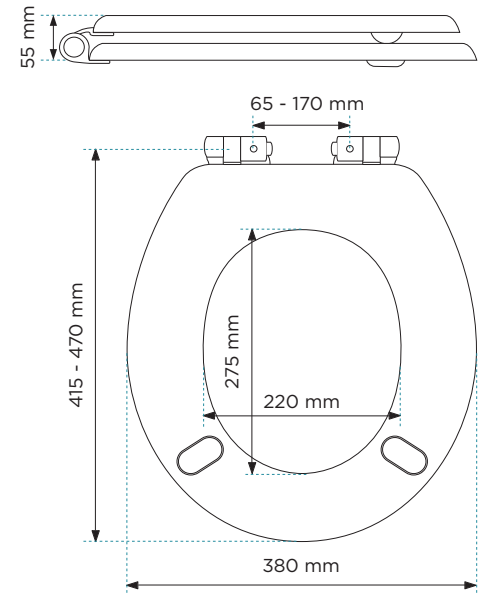

RÉF : ABTV-XXXX

CARACTÉRISTIQUES TECHNIQUES

- Abattant de WC en bois réticulé® avec couvercle
- Charnières à descente assistée déclinables en métal chromé
- Certifié NF
- Garantie 10 ans, peinture polyuréthane bi-composant
- Double avec couvercle : 3 Kg
- Angle d'ouverture 180°
- Fixations par platine excentrique, vis et capot inox
- Adapté aux cuvettes GRIFFON (*Pour autre correspondance, nous consulter*)
- Disponible en couleur selon catalogue ou RAL à la demande

INSTALLATION

- Vissage par le dessus sur 2 tampons antidérapants
- À installer sur toute cuvette normalisée avec entraxe 65 à 170 mm

DIMENSIONS

ABATTANT MODERNE - DESCENTE ASSISTÉE

L'abattant Moderne est dessiné pour les cuvettes en «D». Design ultra fin et ultra sobre, il pourrait presque se faire oublier. Son système de déclinage garantit une hygiène parfaite des toilettes.

RÉF : ABTM-XXXX

CARACTÉRISTIQUES TECHNIQUES

- Abattant de WC en bois réticulé® avec couvercle. Charnières à descente assistée déclinables en laiton chromé
- Certifié NF
- Garantie 10 ans, peinture polyuréthane bi-composant
- Double avec couvercle : 3,4 Kg
- Angle d'ouverture 120°
- Fixations par platine excentrique, vis et capot inox
- Adapté aux cuvettes GRIFFON (*Pour autre correspondance, nous consulter*)
- Disponible en couleur selon catalogue ou RAL à la demande

INSTALLATION

- Vissage par le dessus sur 2 tampons antidérapants
- À installer sur toute cuvette normalisée avec entraxe 120 à 225 mm

DIMENSIONS

2017110