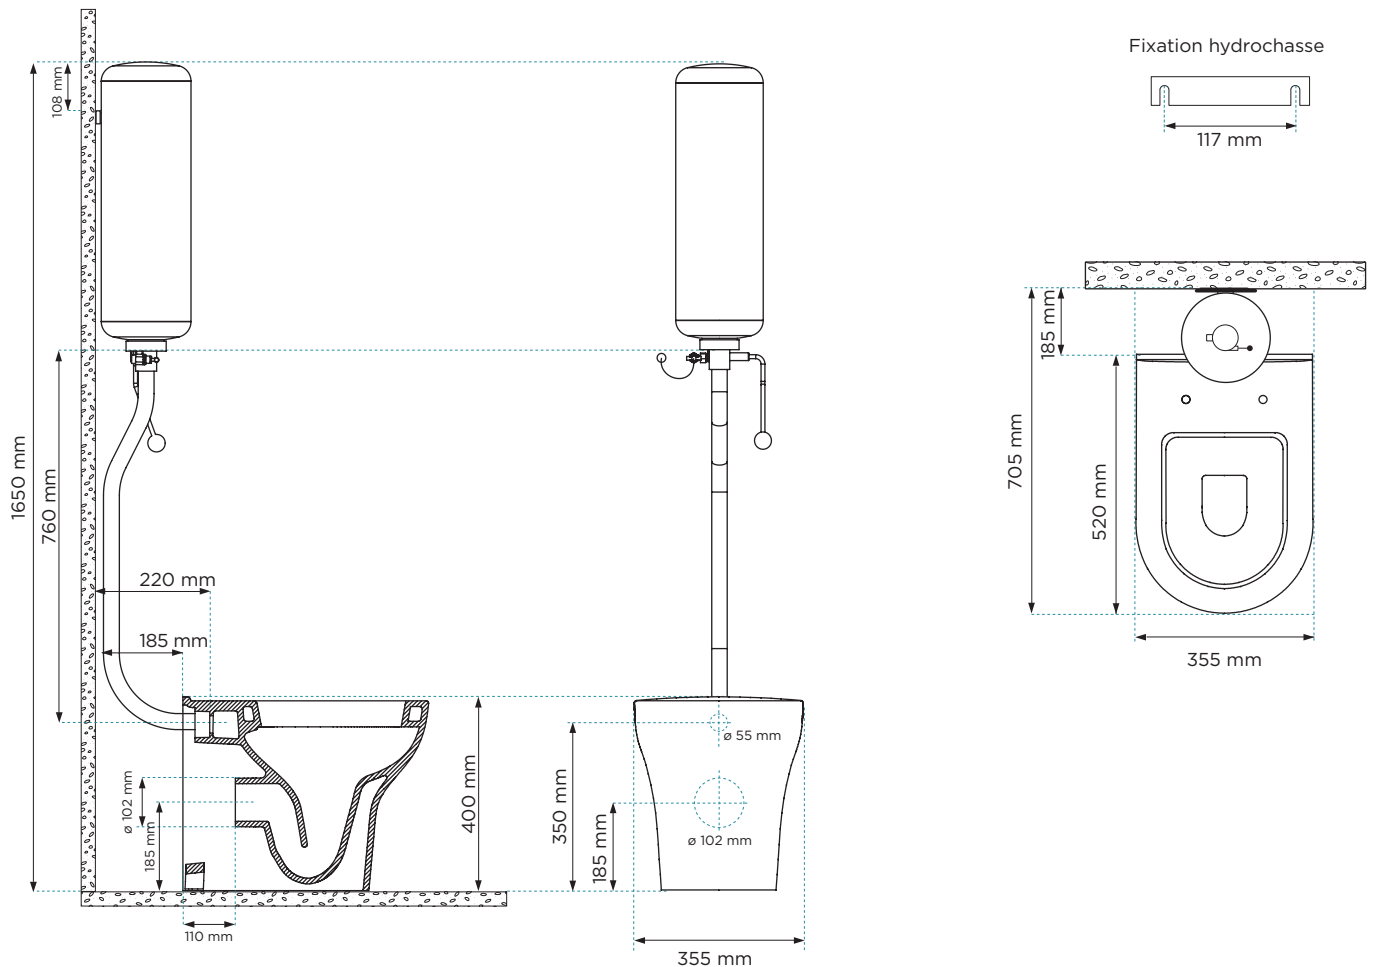

FICHE PRODUIT

CUVETTE AU SOL - STYLE MODERNE

RÉF : CUV-AS02M

CARACTÉRISTIQUES TECHNIQUES

- **Matériau** : céramique
- **Alimentation indépendante**
- **Connexion** : horizontale
- **Produits compatibles** : abattant moderne GRIFFON
- **Couleur** : blanc
- **Poids** : 26,270 kg
- **Garantie** : 2 ans
- **Fixation** : par tire-fond
- Traitement anticalcaire

DIMENSIONS

20171220